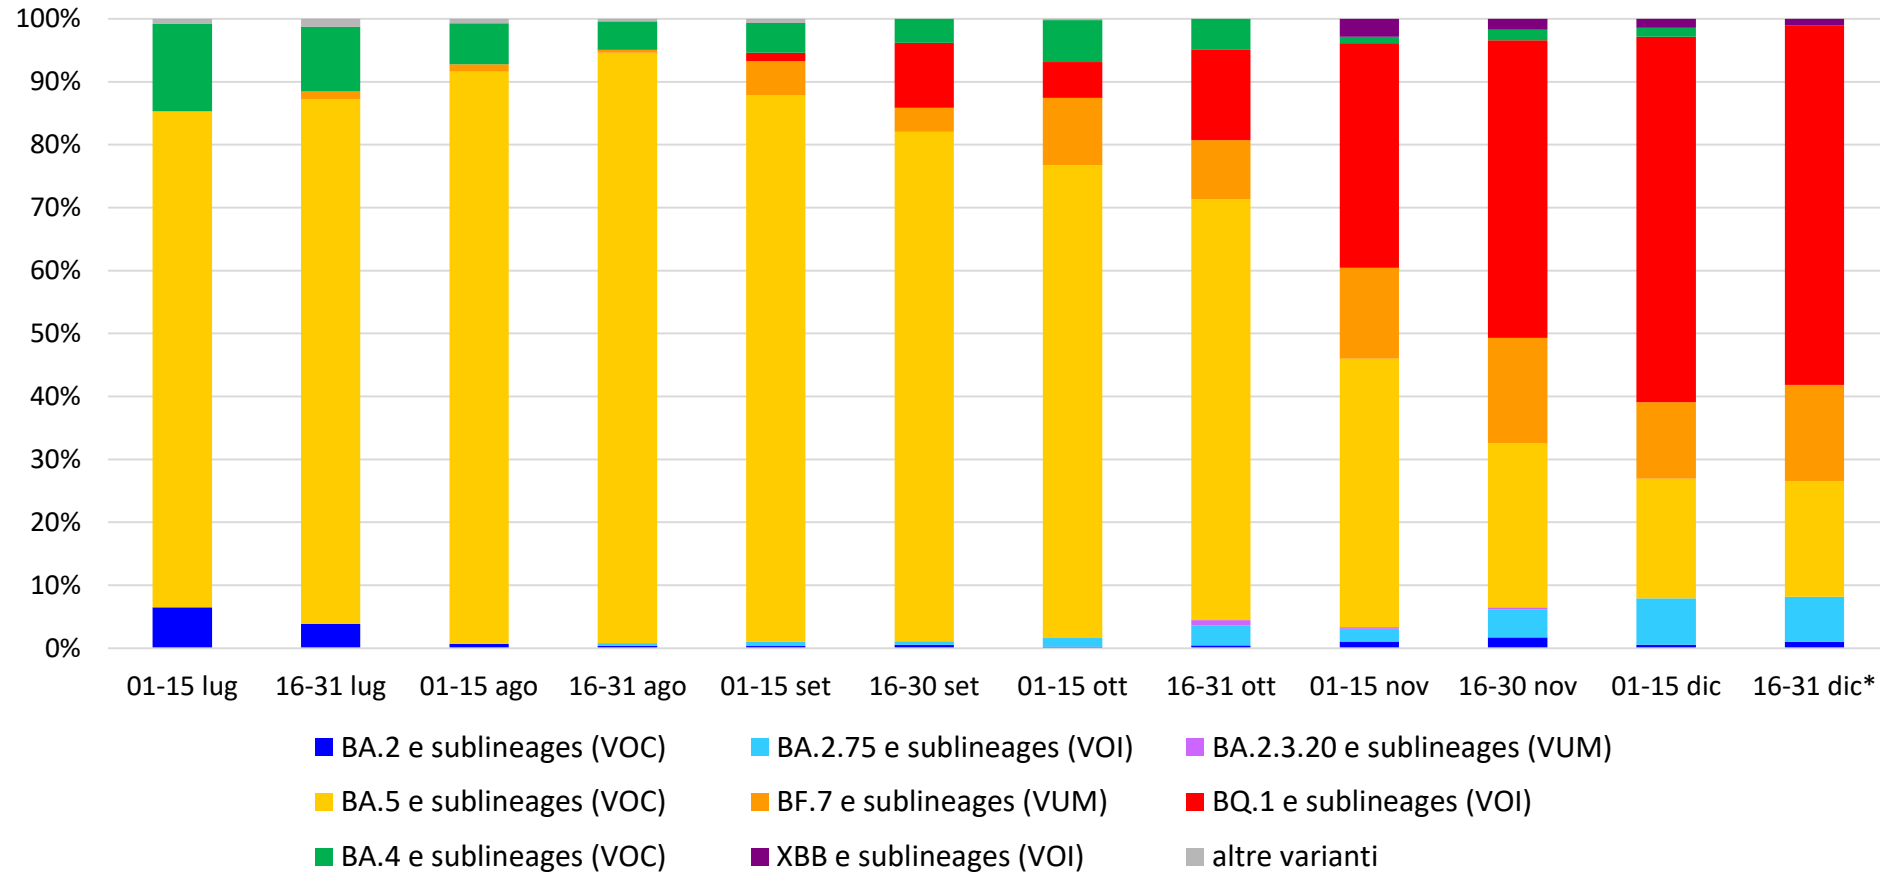

### Andamento delle principali varianti in Veneto (lug-dic 2022)

\*dati disponibili in GISAID al 28/12/2022

### Andamento delle varianti segnalate da ECDC come VOC, VUI e VOM in Veneto (lug-dic 2022)

\*dati disponibili in GISAID al 28/12/2022