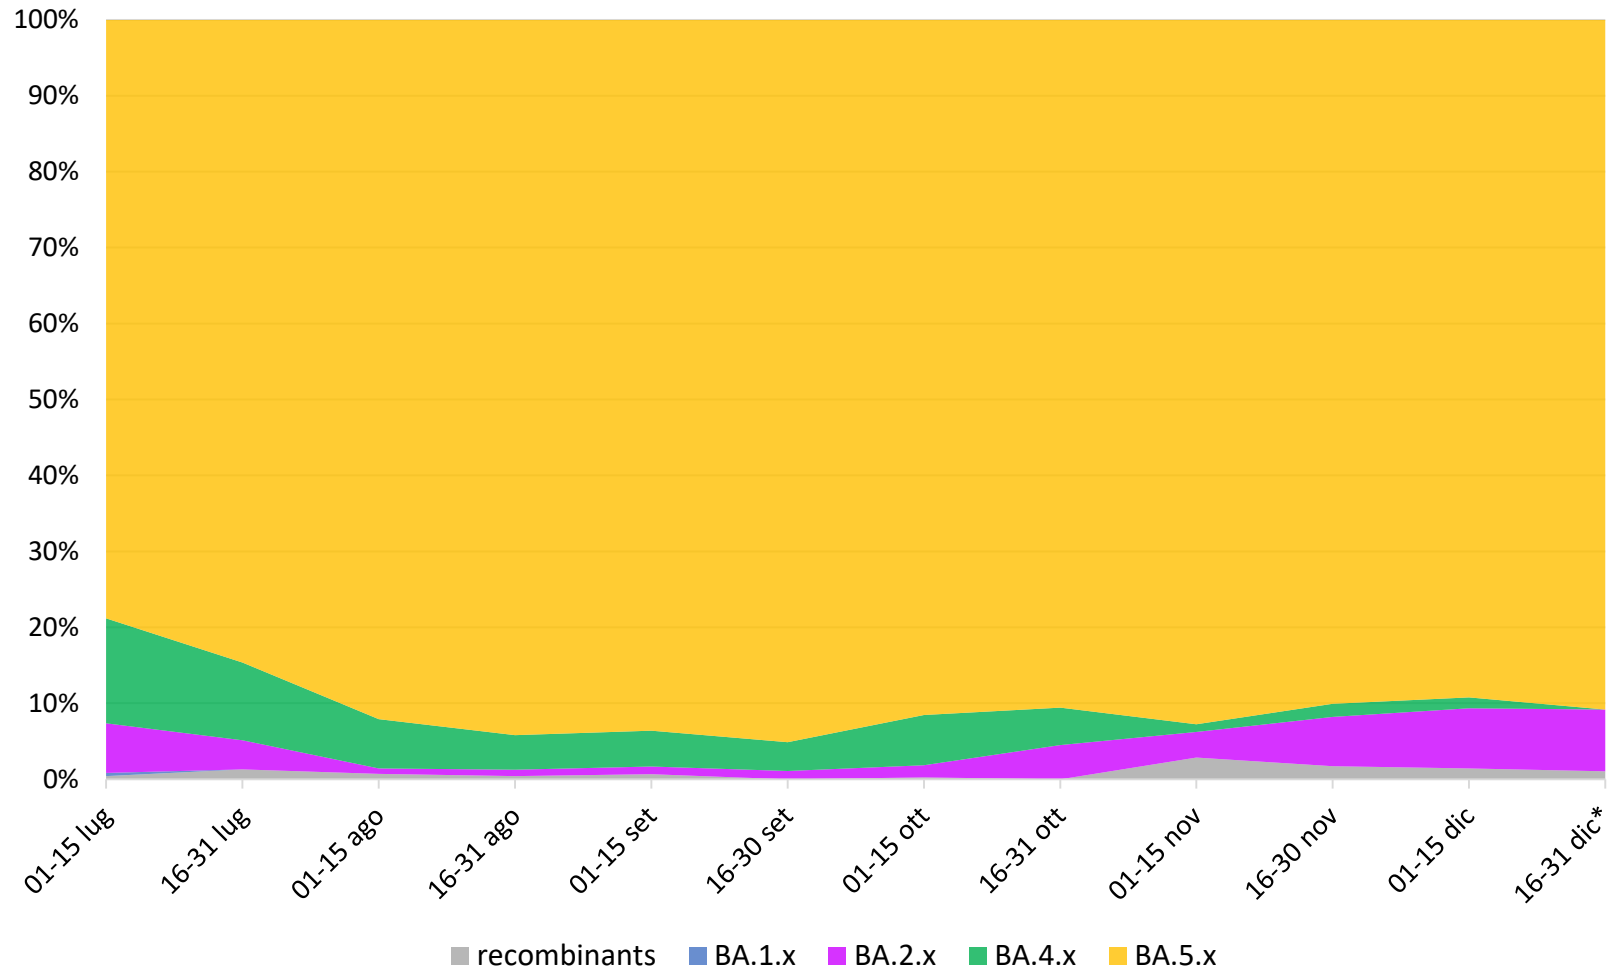

### Andamento delle principali varianti in Veneto (lug-dic 2022)

\*dati disponibili in GISAID al 28/12/2022

### Andamento delle varianti segnalate da ECDC come VOC, VUI e VOM in Veneto (lug-dic 2022)

\*dati disponibili in GISAID al 28/12/2022